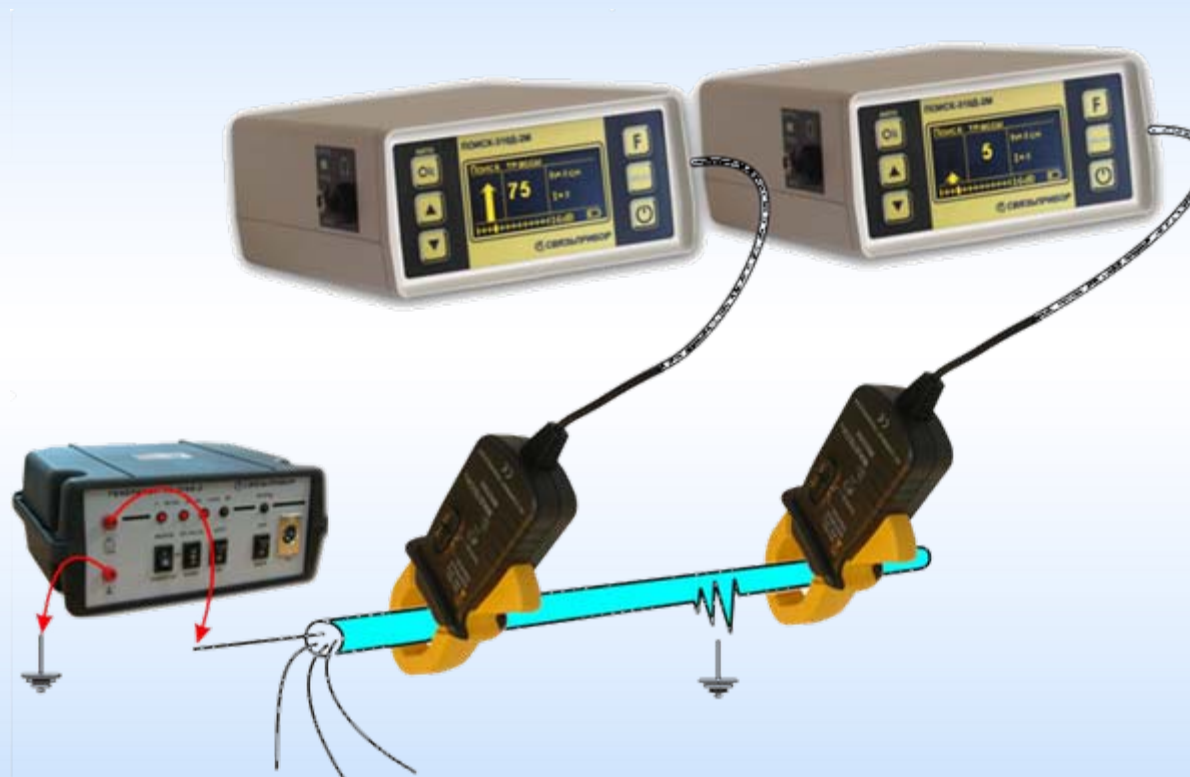

Комплект Поиск-410 Мастер (2)

проверка места повреждения клещами КО-29