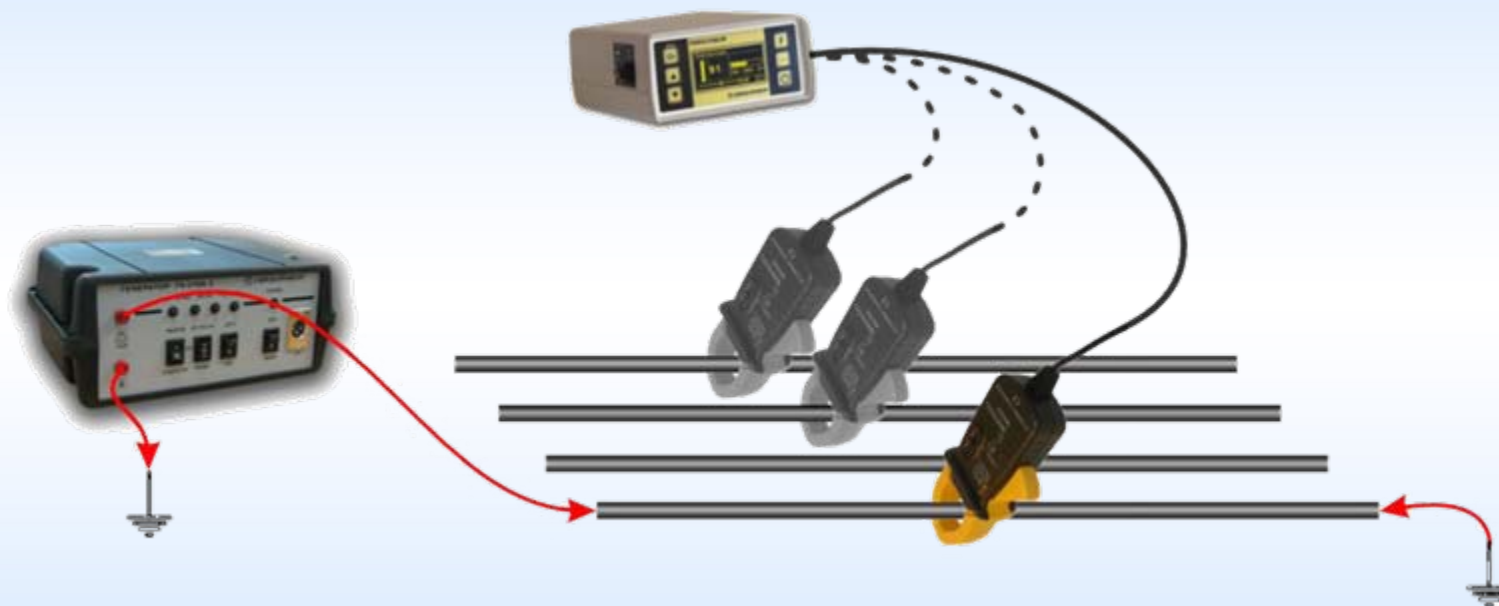

Комплект Поиск-410 Мастер (2)

отбор кабеля в пучке

клещи-отборник КО-29 не ошибаются