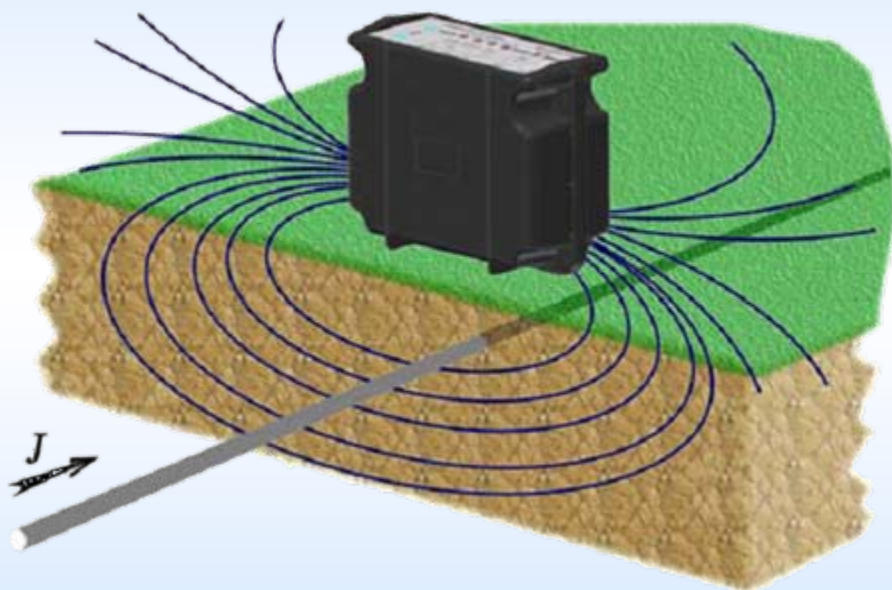

Комплект Поиск-410 Мастер (2)

ОСОБЕННОСТИ генератора ГК-310А-2

ГК-310А-2 генератор

- встроенный аккумулятор на 8 часов непрерывной работы
- встроенный индуктор для подачи сигнала в кабель под генератором, обследования местности
- автоматическое согласование с линией
- автоматический выбор мощности
- одновременная работа на 2 частотах