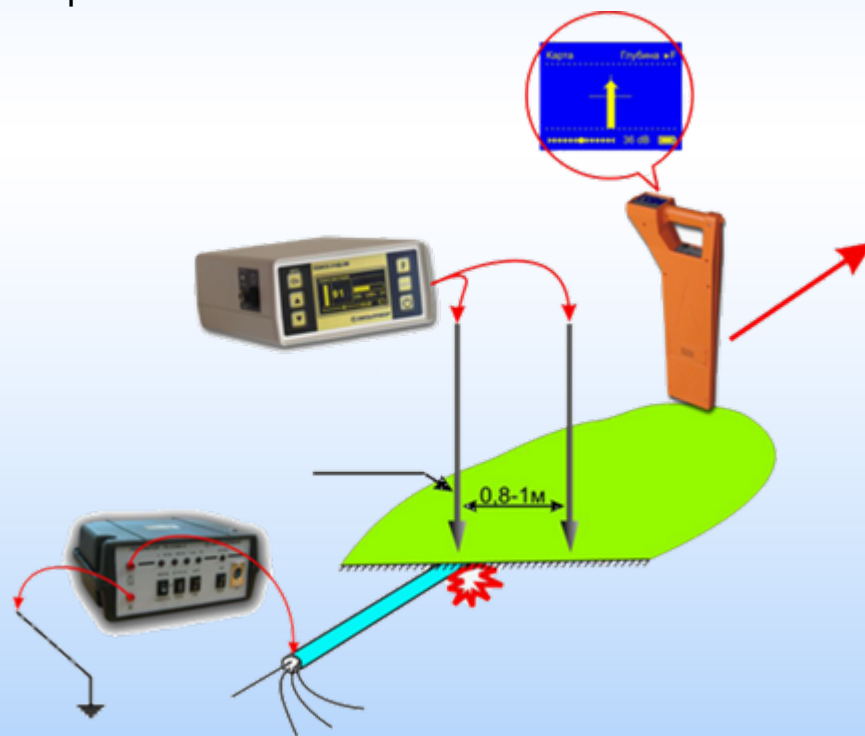

## Поиск-410 Мастер

- поисковый прибор выполнен в виде легкого моноблока с высокой механической надежностью
- низкотемпературный, яркий и динамичный OLED-дисплей
- уникальный режим поиска: карта кабеля
- традиционный поиск по максимуму и минимуму с непрерывным цифровым контролем глубины залегания и тока
- спектр принимаемого сигнала и "живой звук" для поиска без применения генератора трасс силовых, релейных кабелей и нефте-газо-трубопроводов
- фильтр на 50 Гц
- двухчастотные бесконтактные методы поиска повреждений изоляции
- работа с генератором ЛИС
- функция "чужой генератор" для работы на любой частоте

## Поиск-310Д-2М

контактный дефектоискатель

Контактный поиск повреждения изоляции  
одновременно на 2-х частотах:

- штыри с высокой чувствительностью обнаруживают дефект на частоте 273 Гц
- приемник Поиск-410 Мастер впереди точно определяет трассу на частоте 2187 Гц
- двум измерителям работать гораздо удобнее и быстрее