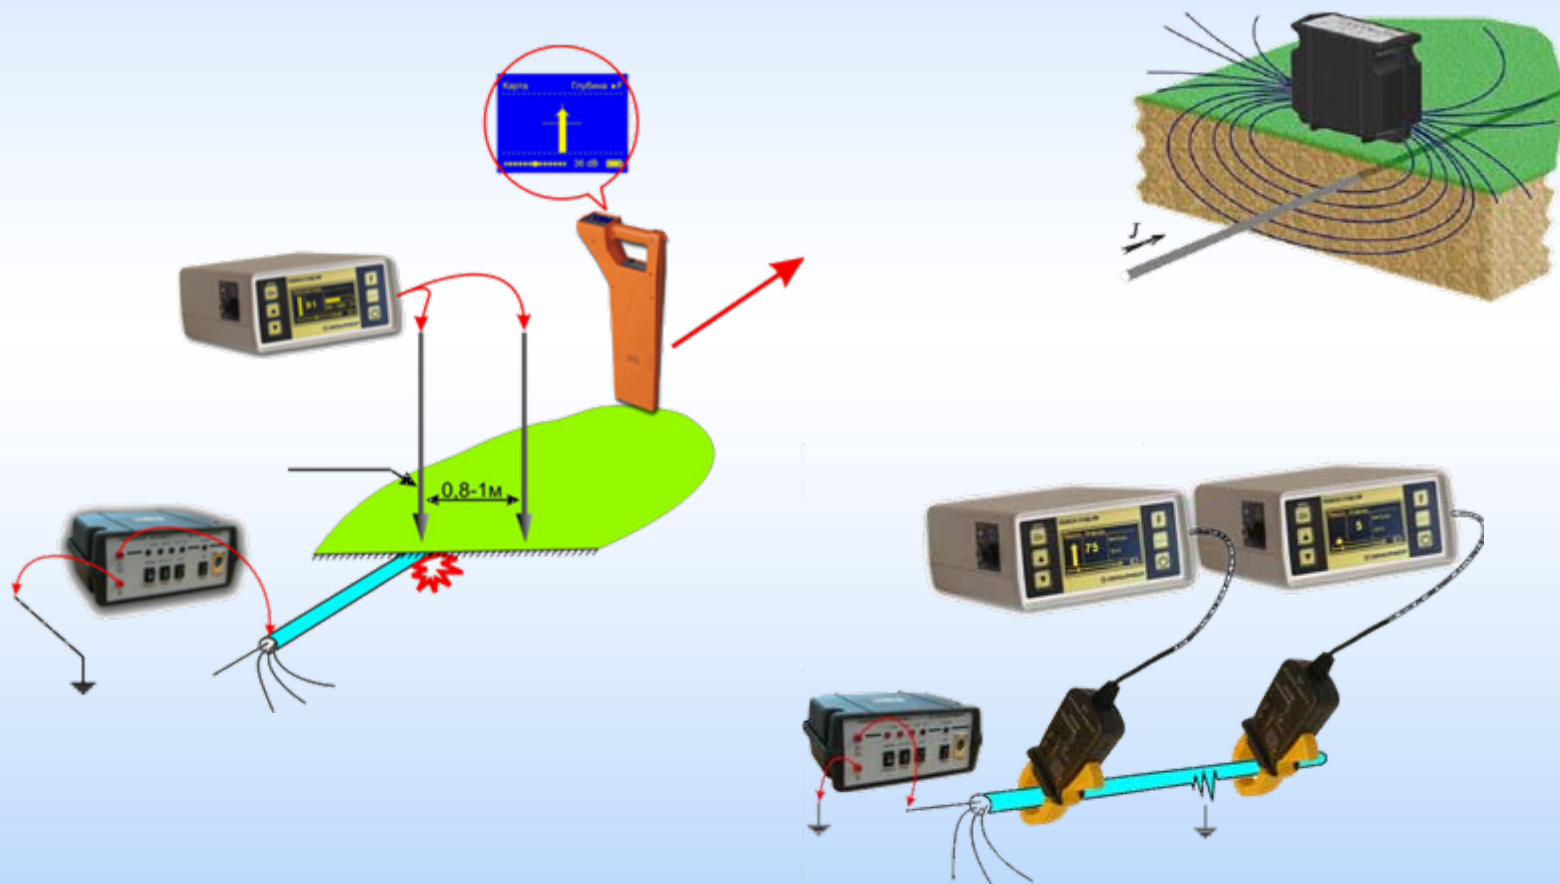

# Комплект Поиск-410 Мастер (2)

объединяет технологии 410 Мастер и 310Д-2М

## Поиск-410 Мастер

- поисковый прибор выполнен в виде легкого моноблока с высокой механической надежностью
- низкотемпературный, яркий и динамичный OLED-дисплей
- уникальный режим поиска: карта кабеля
- традиционный поиск по максимуму и минимуму с непрерывным цифровым контролем глубины залегания и тока
- спектр принимаемого сигнала и "живой звук" для поиска без применения генератора трасс силовых, релейных кабелей и нефте-газо-трубопроводов
- фильтр на 50 Гц
- двухчастотные бесконтактные методы поиска повреждений изоляции
- работа с генератором ЛИС
- функция "чужой генератор" для работы на любой частоте

## Поиск-310Д-2М

контактный дефектоискатель

Контактный поиск повреждения изоляции  
одновременно на 2-х частотах:

- штыри с высокой чувствительностью обнаруживают дефект на частоте 273 Гц
- приемник Поиск-410 Мастер впереди точно определяет трассу на частоте 2187 Гц
- двум измерителям работать гораздо удобнее и быстрее

## ГК-310А-2 генератор

- встроенный аккумулятор на 8 часов непрерывной работы
- встроенный индуктор для подачи сигнала в кабель под генератором, обследования местности
- автоматическое согласование с линией
- автоматический выбор мощности
- одновременная работа на 2 частотах