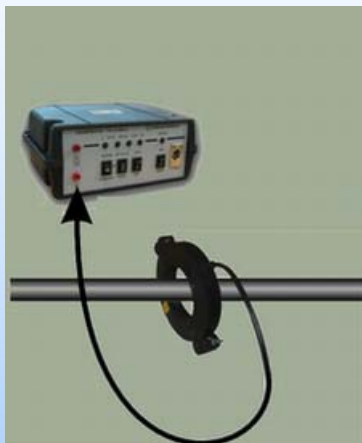

Клеши-индуктор предназначены для бесконтактной передачи сигнала генератора в кабель

Клеши подключаются к генератору ГК-310А-2, который автоматически согласует сигнал с кабелем

Цена 3 500 руб. с НДС