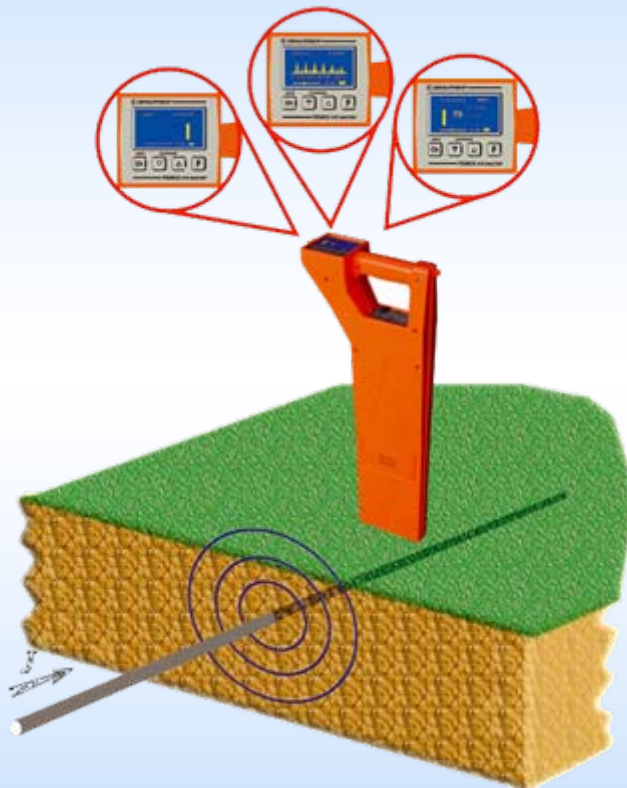

# Комплект Поиск-410 Мастер (2)

объединяет технологии 410 Мастер и 310Д-2М

## Поиск-410 Мастер

- поисковый прибор выполнен в виде легкого моноблока с высокой механической надежностью
- низкотемпературный, яркий и динамичный OLED-дисплей
- уникальный режим поиска: карта кабеля
- традиционный поиск по максимуму и минимуму с непрерывным цифровым контролем глубины залегания и тока
- спектр принимаемого сигнала и "живой звук" для поиска без применения генератора трасс силовых, релейных кабелей и нефте-газо-трубопроводов
- фильтр на 50 Гц
- двухчастотные бесконтактные методы поиска повреждений изоляции
- работа с генератором ЛИС
- функция "чужой генератор" для работы на любой частоте

## Поиск-310Д-2М

контактный дефектоискатель

Контактный поиск повреждения изоляции  
одновременно на 2-х частотах:

- штыри с высокой чувствительностью обнаруживают дефект на частоте 273 Гц
- приемник Поиск-410 Мастер впереди точно определяет трассу на частоте 2187 Гц
- двум измерителям работать гораздо удобнее и быстрее