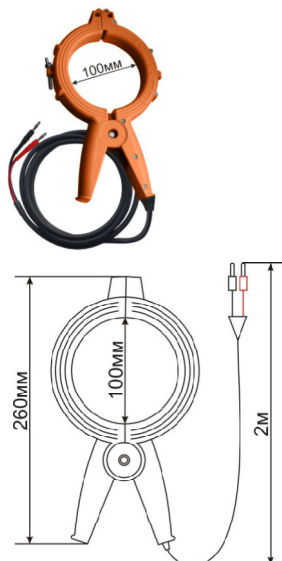

Размеры: 220x170x70 мм

Масса: 0,4 кг

При отправке транспортной компанией дополнительно упаковывается в картонную коробку.

Масса: 0,5 кг

Размеры: 290x190x80 мм

Аксессуары для генераторов МК310, ГК310А-2, МК510, ГК-Мини

Клещи - Индуктор К-100  
с разъемом BANANA  
Длина провода 2,0м

Клещи -Индуктор К-100 поставляются в картонной коробке.

Размеры: 290x190x80 мм

Масса: 1,0 кг